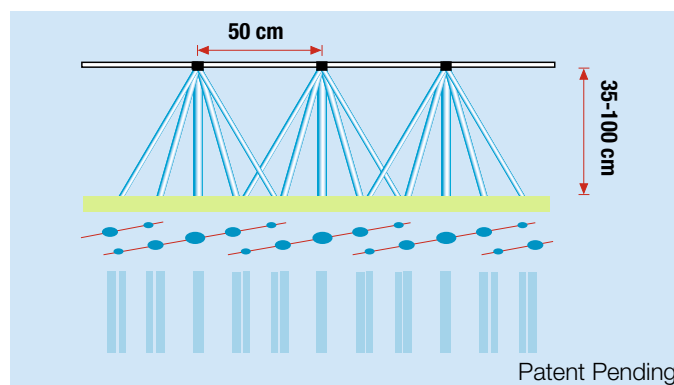

HARDI QUINTASTREAM gødningsdyser

Fem stråler flydende gødning fordeles med forskellig vinkel og mængde af hver QUINTASTREAM dyse. Der er størst flow i den midterste stråle og mindst i den yderste overlappende stråle. HARDI QUINTASTREAM kan monteres med filterhus uden net (725737)

- Den hurtigste måde at lave din sprøjte om til en høj-præcisions gødningsspreader
- 5 sammenhængende stråler, der nedsætter risikoen for svidning
- Anvendelig på brede bomme og ved høj hastighed
- ISO standard for let kalibrering
- Kan rengøres med HARDI nøglen
- Bomhøjde: 35-100 cm

Det unikke, patentanmeldte fordelingsystem sikrer, at gødningen fordeles jævnt i marken, selv hvis der forekommer bombevægelser

	bar	l/min	l/ha ved km/t								
			6	7	8	10	12	15	20	25	
015-Grøn	1,5	0,42	-	85	73	64	51	42	34	25	20
	2,0	0,49	-	98	84	73	59	49	39	29	24
	2,5	0,55	-	110	94	82	66	55	44	33	26
	3,0	0,60	-	120	103	90	72	60	48	36	29
	4,0	0,69	-	139	119	104	83	69	55	42	33
	5,0	0,77	-	155	133	116	93	77	62	46	37
			COLORTIP	372011 (6 stk. 750680)				SINGLE 372002 (6 stk. 750671)			